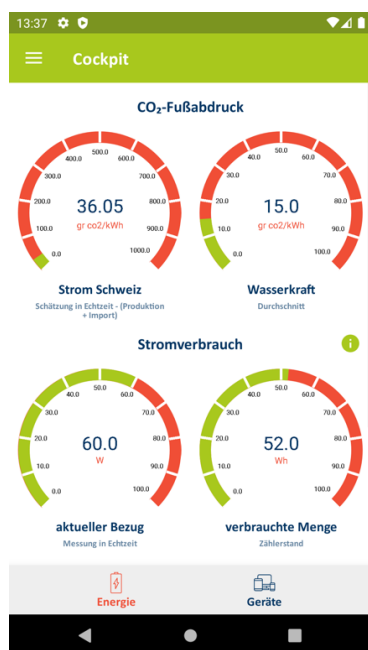

11. Klicken Sie auf «Appmodule AG vertrauen» und anschliessend auf «Vertrauen». Die aliunid HOME-App kann nun verwendet werden.

12. Um die Messwerte von ihrem Zähler sehen zu können, müssen Sie sich mit ihrem Benutzernamen und Passwort einloggen.

11:12 4G

Benutzername

Passwort

Passwort vergessen?

ANMELDEN

Sie haben nun erfolgreich die aliunid HOME-App installiert und können die Messwerte von ihrem Zähler in Echtzeit sehen und analysieren.

Support

Bei Fragen oder Unklarheiten können Sie sich gerne per Mail support@aliunid.com oder Telefon +41 44 998 00 60 bei uns melden.