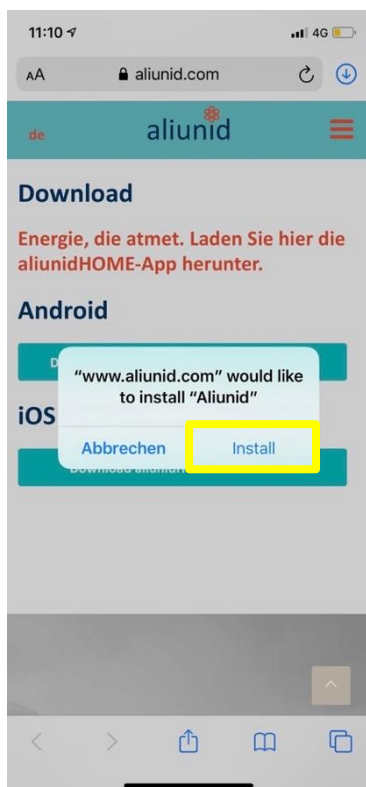

when
energy
breathes

Installation
App HOME **iOS**

aliunid
www.aliunid.com

Installationsanleitung App HOME für iOS

1. Öffnen Sie die Webseite auf Ihrem iOS-Gerät von aliunid (<https://www.aliunid.com/>).

2. Erweitern Sie die Menüleiste und wechseln Sie anschliessend in den Bereich «Download».

3. Im Bereich Download steht die aliunid HOME-App für Android sowie iOS zur Verfügung. Wählen Sie den Download der App für iOS aus.

4. Bevor Sie die aliunid HOME-App herunterladen können, müssen Sie die Nutzungsbedingungen akzeptieren.

5. Starten Sie Installation der aliunid HOME-App.

6. Nachdem Sie die Installation im Browser gestartet haben, sehen Sie auf dem Homescreen die aliunid HOME-App. Das Herunterladen der App dauert in der Regel rund 30 Sekunden.