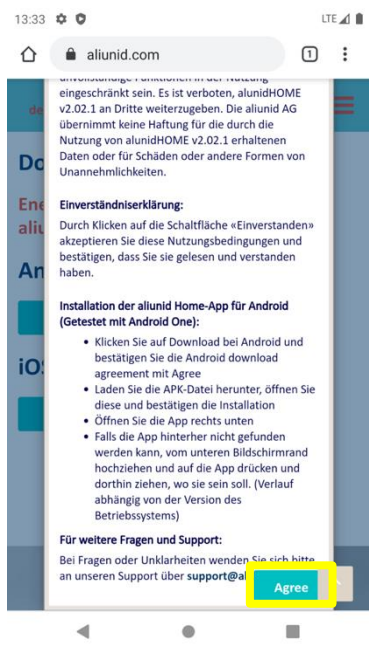

when
energy
breathes

Installation
App HOME **iOS**

aliunid
www.aliunid.com

Installationsanleitung App HOME für iOS

1. Öffnen Sie die Webseite auf Ihrem iOS-Gerät von aliunid (<https://www.aliunid.com/>).

2. Erweitern Sie die Menüleiste und wechseln Sie anschliessend in den Bereich «Download».

3. Im Bereich Download steht die aliunid HOME-App für Android sowie iOS zur Verfügung. Wählen Sie den Download der App für iOS aus.

4. Bevor Sie die aliunid HOME-App herunterladen können, müssen Sie die Nutzungsbedingungen akzeptieren.