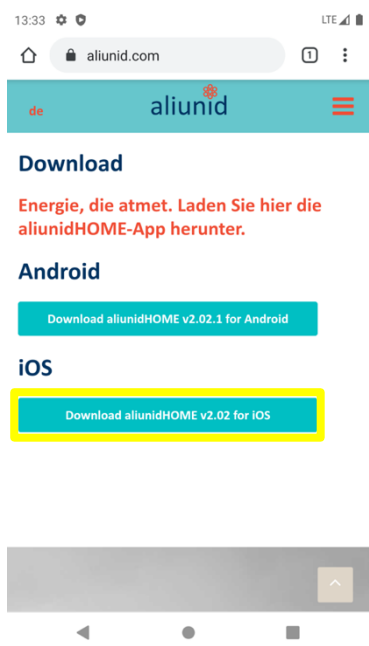

when
energy
breathes

Installation
App HOME **iOS**

aliunid
www.aliunid.com

Installationsanleitung App HOME für iOS

1. Öffnen Sie die Webseite auf Ihrem iOS-Gerät von aliunid (<https://www.aliunid.com/>).

2. Erweitern Sie die Menüleiste und wechseln Sie anschliessend in den Bereich «Download».

3. Im Bereich Download steht die aliunid HOME-App für Android sowie iOS zur Verfügung. Wählen Sie den Download der App für iOS aus.

4. Bevor Sie die aliunid HOME-App herunterladen können, müssen Sie die Nutzungsbedingungen akzeptieren.

5. Starten Sie Installation der aliunid HOME-App.

6. Nachdem Sie die Installation im Browser gestartet haben, sehen Sie auf dem Homescreen die aliunid HOME-App. Das Herunterladen der App dauert in der Regel rund 30 Sekunden.