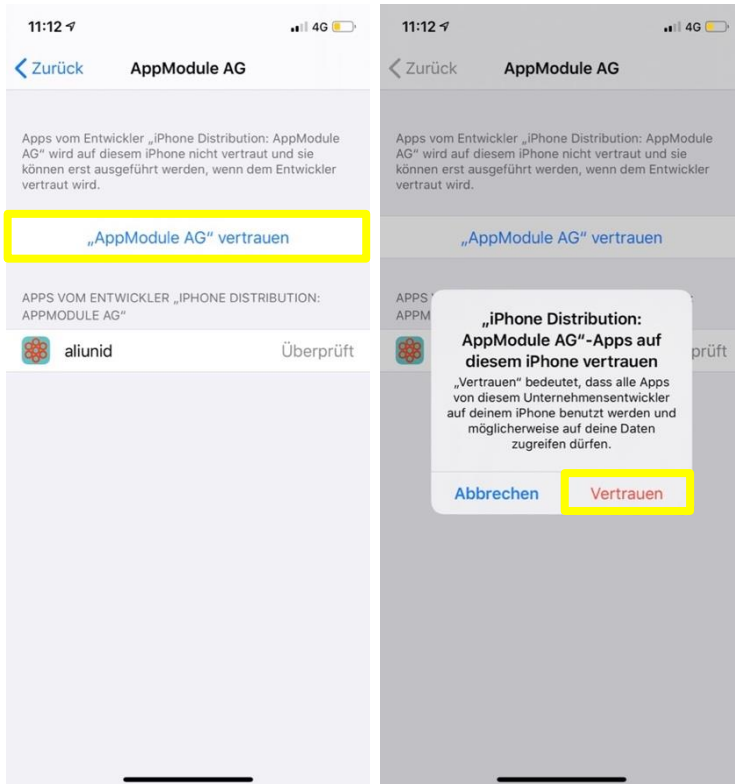

8. Öffnen Sie die Einstellungen von ihrem iOS-Gerät und wechseln Sie anschliessend in den Bereich «Allgemein».

9. Wechseln Sie nun in den Bereich «Profile & Geräteverwaltung».

10. Im Bereich «Unternehmens-App» sehen Sie nun «Appmodule AG». Klicken Sie darauf, um der Appmodule AG zu vertrauen.

11. Klicken Sie auf «Appmodule AG vertrauen» und anschliessend auf «Vertrauen». Die aliunid HOME-App kann nun verwendet werden.

12. Um die Messwerte von ihrem Zähler sehen zu können, müssen Sie sich mit ihrem Benutzernamen und Passwort einloggen.